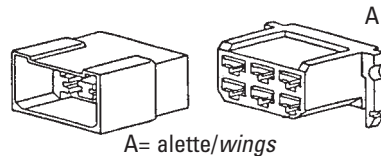

SCATOLETTE DI CONNESSIONE MULTIPLA HOUSINGS FOR MULTIPLE CONNECTORS

Materiale: nylon PA 6,6

Material: nylon PA 6,6

CODICE <i>CODE</i>	ARTICOLO <i>ARTICLE</i>	DESCRIZIONE <i>DESCRIPTION</i>	COLORE <i>COLOUR</i>	CONFEZIONE <i>BOX</i>
4810007	OK 408/2F TR	Femmina 2 vie / <i>Female 2 ways</i>	naturale <i>natural</i>	1000
4810107	OK 408/2M TR	Maschio 2 vie / <i>Male 2 ways</i>	naturale <i>natural</i>	1000
4810207	OK 408/3F TR	Femmina 3 vie / <i>Female 3 ways</i>	naturale <i>natural</i>	1000
4810307	OK 408/3M TR	Maschio 3 vie / <i>Male 3 ways</i>	naturale <i>natural</i>	1000
4810407	OK 408/4F TR	Femmina 4 vie / <i>Female 4 ways</i>	naturale <i>natural</i>	1000
4810507	OK 408/4M TR	Maschio 4 vie / <i>Male 4 ways</i>	naturale <i>natural</i>	1000
4810707	OK 408/6FA TR	Femmina 6 vie / <i>Female 6 ways A</i>	naturale <i>natural</i>	500
4810807	OK 408/6F TR	Femmina 6 vie / <i>Female 6 ways</i>	naturale <i>natural</i>	500
4810907	OK 408/6MA TR	Maschio 6 vie / <i>Male 6 ways A</i>	naturale <i>natural</i>	500
4811007	OK 408/6M TR	Maschio 6 vie / <i>Male 6 ways</i>	naturale <i>natural</i>	500
4811107	OK 408/4FA TR	Femmina 4 vie / <i>Female 4 ways A</i>	naturale <i>natural</i>	500
4811207	OK 408/8FA TR	Femmina 8 vie / <i>Female 8 ways A</i>	naturale <i>natural</i>	500
4811307	OK 408/8M TR	Maschio 8 vie / <i>Male 8 ways</i>	naturale <i>natural</i>	500