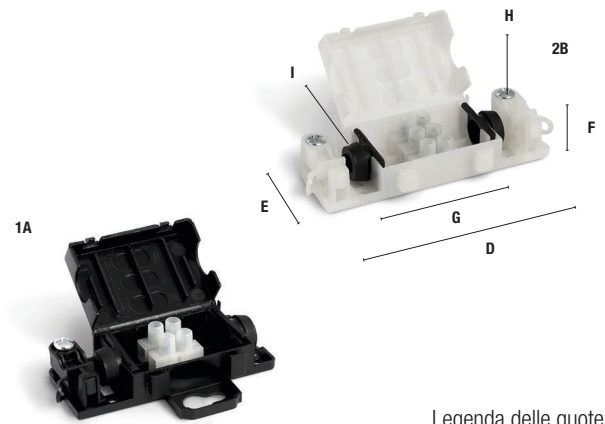

Scatoletta in poliammide **PA6.6** bianca o nera.
Morsetto in poliammide naturale **PA6.6**
Autoestinguente **UL94V2**
Temperatura di esercizio di **105°C**
Grado di protezione **IP44**
Bussole in ottone OT58 nichelato
Viti in acciaio zincato
Gommini in evoprene nero

Box in white or black polyamide **PA6.6**
Terminal blocks in natural polyamide **PA6.6**
Self-extinguishing **UL94V2**
Working temperature of **105°C**
Protection degree **IP44**
Metallic inserts in brass OT58 nickel plated
Screws in zinc plated steel
Seals in black evoprene

Approvazioni / Approvals

CEI EN 60998-1/ CEI EN 60998-2-1

Legenda delle quote
Legend for dimensions

Descrizione - Description		Art	Art	Art	Art
Scatola di connessione a doppio isolamento in classe II <i>Double insulation connection box in class II</i>		OK 603/2	OK 603/2 LP	OK 603/3	OK 603/3 LP
Morsetto (vedi pag. 6) <i>Terminal block (see pag. 6)</i>		OK 431/2 NY-F	OK 431/2 NY-FLP	OK 431/3 NY-F	OK 431/3 NY-FLP
			con lamella di protezione <i>with wire protector</i>		con lamella di protezione <i>with wire protector</i>
		1,5mm2 - 17,5A - 450V	1,5mm2 - 17,5A - 450V	1,5mm2 - 17,5A - 450V	1,5mm2 - 17,5A - 450V
Numero di poli <i>Number of poles</i>		2	2	3	3
Codici versioni <i>Code of different versions</i>					
1A	1 serracavo / 1 clamp	46182.00	46183.00	46180.00	46181.00
2A	1 serracavo / 1 clamp	46177.00	46174.00	46176.00	46188.00
2B	2 serracavi / 2 clamps	46187.00	46184.00	46186.00	46189.00
2C	0 serracavi / 0 clamps	46197.00	46194.00	46196.00	46199.00
Sistemi di fissaggi <i>Fixing systems</i>		2A/2B/2C = 4 fori Ø 3,2 mm per viti M3 <i>2A/2B/2C = 4 holes Ø 3,2 mm for screws M3</i>		1A = + 1 foro a chiave Ø 9 mm per viti M4 + 2 piolini <i>1A = + 1 keyhole Ø 9 mm for screws M4 + 2 fixing pins</i>	
Dimensioni <i>Dimensions</i>					
D	Lunghezza / Length	1A/2A = 67 mm		2B = 77 mm	2C = 57,5 mm
E	Larghezza / Width	1A = 40 mm		2A/2B/2C = 31 mm	
F	Altezza / Height	13,4 mm	13,4 mm	13,4 mm	13,4 mm
G	Interasse fori di fissaggio / Fixing holes interaxis	17,2 X 50 mm	17,2 X 50 mm	17,2 X 50 mm	17,2 X 50 mm
H	Vite serracavo / Clamp screw	M 3,5	M 3,5	M 3,5	M 3,5
I	Gommini / Seals				
		con foro Ø 5,5mm per cavi Ø da 6mm a 8,5mm - con foro cieco - con 2 fori Ø 1,4mm - con foro ellittico 2,75x4,5mm <i>with hole Ø 5,5mm for cable Ø from 6mm to 8,5mm - with closed hole - with 2 holes Ø 1,4mm - with elliptic hole 2,75x4,5mm</i>			
		con pipetta passacavo in PVC da 85mm (vedi pag. 37) <i>with fairlead in PVC of 85mm in length (see pag. 37)</i>			
Confezione / Packing		300 scatolette con vite serracavo preavvitata + 300 morsetti + 600 gommini <i>300 connection boxes with screwed clamp screw + 300 terminal blocks + 300 seals</i>