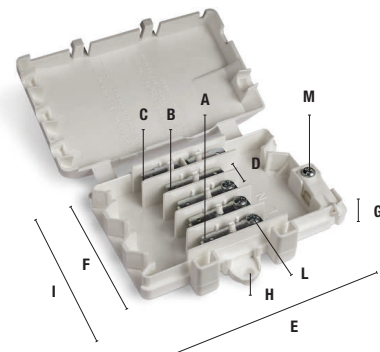

Scatola con innesti lamellari faston
 Poliammide **PA 6 o PA 6.6**
 Autoestinguento **UL94V2 e UL94V0**
 Temperatura di esercizio di **140°C**
 Versione UL94V0 con **GWT750°C**
 (EN 60695-2-11)
 Innesto in acciaio zincato 6,3 x 0,8 mm
 Viti in acciaio zincato

Tab connection box
 Polyamide **PA 6 or PA6.6**
 Self-extinguishing **UL94V2 and UL94V0**
 Working temperature of **140°C**
 UL94V0 version with **GWT750°C**
 (EN60695-2-11)
 Tab 6,3 x 0,8 mm in zinc plated steel
 Screws in zinc plated steel